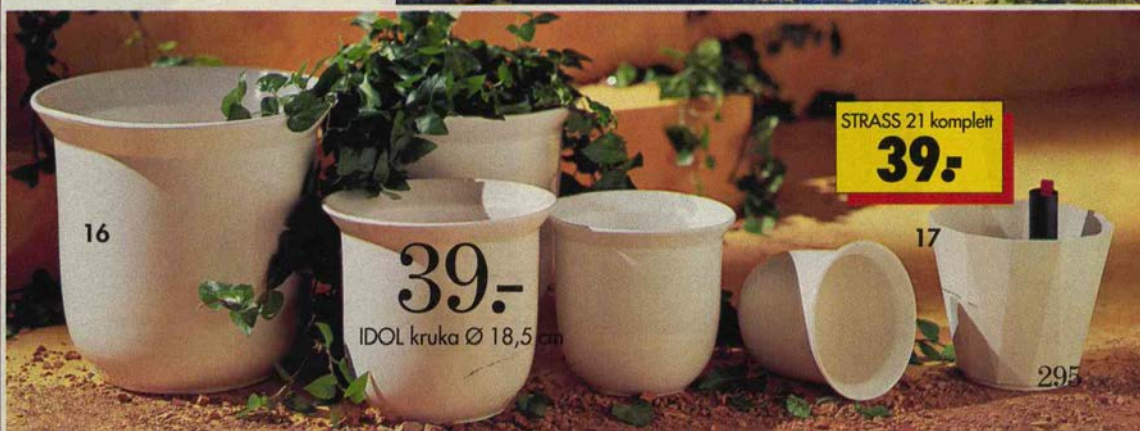

18. SLOGAN kruka. Glaserat insida. Ø26 cm — 129.-

19. ÖRT kruka. Design: Ehlén Johansson. Galvaniserad plåt. Ø19,5 cm — 49.-

20. LIAN 80 ljuspiedestal. Förkromad perf. plåt. Fotströmbrytare på kabel. Höjd 80 cm. Max 60W — 398.-

21. CYLINDER kruka. Svartglaserat flintgods. Ø16,5 cm — 39.-

22. STULPA piedestal/vas. Svartglaserat flintgods. Höjd 48,5 cm — 189.-

23. KOLOSS kruka. Svart flintgods. Ø25 cm — 155.- Ø35 cm — 269.-

24. IDOL kruka. Vitglaserat flintgods. Ø14,5 cm — 25.- Ø18,5 cm — 39.-

25. STRASS 21 kruka. Plast. Ø21 cm — 22.-

Självbevattningsinsats. Passar till STRASS 21 kruka — 17.-

26. KILLE piedestal. Obehandlat massivträ. Höjd 80 cm — 49.-

27. INKOGNITO kruka. Glaserat flintgods. 12,5x12,5 cm — 52.-

28. KAOLIN piedestal. Vitlackerad plast. Betongvikt i botten. Höjd 106 cm — 198.-

29. SELEKTIV kruka. Vit. Ø14 cm — 15.-

30. KIK hängampel. Terracotta/rotting. Ø18 cm — 49.-

31. SLOGAN kruka. Glaserat insida. Ø26 cm — 129.-

33. LIAN 80 ljuspiedestal. Förkromad perf. plåt. Fotströmbrytare på kabel. Höjd 80 cm. Max 60W — 398.-

34. CYLINDER kruka. Svartglaserat flintgods. Ø16,5 cm — 39.-

35. STULPA piedestal/vas. Svartglaserat flintgods. Höjd 48,5 cm — 189.-

36. KOLOSS kruka. Svart flintgods. Ø25 cm — 155.- Ø35 cm — 269.-

37. IDOL kruka. Vitglaserat flintgods. Ø14,5 cm — 25.- Ø18,5 cm — 39.-

38. STRASS 21 kruka. Plast. Ø21 cm — 22.-

Självbevattningsinsats. Passar till STRASS 21 kruka — 17.-

NYHET

9

10